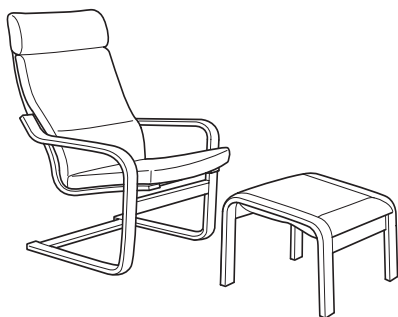

Факторы прочности

Безусловно, тест на износоустойчивость – важный показатель. Но срок службы ткани зависит также от типа ткани, конструкции мягкой мебели и, что немаловажно, от условий эксплуатации. Тяжелые плотные ткани с гладкой поверхностью более устойчивы к истиранию. Ткани, в состав которых входят синтетические и натуральные волокна, прочнее полностью натуральных тканей. Цвет тканей из нитей, окрашенных в пряже, устойчивей цвета тканей с печатным рисунком. Грязная обивка или чехол изнашиваются быстрее. Интенсивность использования мягкой мебели также влияет на износоустойчивость ткани.

	Инструкции по уходу	Устойчивость к истиранию (циклы)	Светостойкость (0-6)
ХИЛЛАРЕД: 55% хлопок, 25% полиэстер, 12% вискоза, 8% лён.	Машинная стирка при 40°C.	30.000	5
ШИФТЕБУ: 55% полиэстер, 34% модакрил, 11% хлопок.	Машинная стирка при 40°C.	25.000	5
ВИСЛАНДА: 100% хлопок.	Машинная стирка при 40°C.	25.000	5
КИМСТАД: Прочная ткань с полимерным покрытием.	Протирать влажной тряпкой	20.000	5

Высокая спинка обеспечивает хорошую опору для шеи. Вы можете сидеть еще более комфортно и расслабленно если использовать кресло вместе с табуретом для ног.

ГЛОСЕ: Мягкая и прочная кожа крупного рогатого скота. Толщина кожи 1,1 мм. Защитное покрытие, нанесенное на поверхность кожи, предохраняет ее от выцветания и загрязнения. Легко ухаживать – регулярно чистить пылесосом с мягкой насадкой. Оберегать от воздействия прямых солнечных лучей.

СМИДИГ: Мягкая, эластичная и износоустойчивая кожа, выделанная из шкур коз. Толщина кожи 1 мм. Тонкий защитный слой предохраняет ее от загрязнения. Кожа прекрасно сохраняет свои свойства и со временем выглядит еще привлекательнее. Легко ухаживать – аккуратно чистить пылесосом с мягкой насадкой. Оберегать от воздействия прямых солнечных лучей.