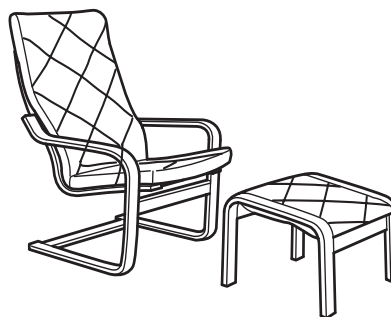

Факторы прочности

Безусловно, тест на износоустойчивость – важный показатель. Но срок службы ткани зависит также от типа ткани, конструкции мягкой мебели и, что немаловажно, от условий эксплуатации. Тяжелые плотные ткани с гладкой поверхностью более устойчивы к истиранию. Ткани, в состав которых входят синтетические и натуральные волокна, прочнее полностью натуральных тканей. Цвет тканей из нитей, окрашенных в пряже, устойчивей цвета тканей с печатным рисунком. Грязная обивка или чехол изнашиваются быстрее. Интенсивность использования мягкой мебели также влияет на износоустойчивость ткани.

	Инструкции по уходу	Устойчивость к истиранию (циклы)	Светостойкость (0-6)
ХИЛЛАРЕД: 55% хлопок, 25% полиэстер, 12% вискоза, 8% лён.	Машинная стирка при 40°C.	30.000	5
ШИФТЕБУ: 55% полиэстер, 34% модакрил, 11% хлопок.	Машинная стирка при 40°C.	25.000	5
ВИСЛАНДА: 100% хлопок.	Машинная стирка при 40°C.	25.000	5
КИМСТАД: Прочная ткань с полимерным покрытием.	Протирать влажной тряпкой	20.000	5

Высокая спинка обеспечивает хорошую опору для шеи. Вы можете сидеть еще более комфортно и расслабленно если использовать кресло вместе с табуретом для ног.

ГЛОСЕ: Мягкая и прочная кожа крупного рогатого скота. Толщина кожи 1,1 мм. Защитное покрытие, нанесенное на поверхность кожи, предохраняет ее от выцветания и загрязнения. Легко ухаживать – регулярно чистить пылесосом с мягкой насадкой. Оберегать от воздействия прямых солнечных лучей.

СМИДИГ: Мягкая, эластичная и износоустойчивая кожа, выделанная из шкур коз. Толщина кожи 1 мм. Тонкий защитный слой предохраняет ее от загрязнения. Кожа прекрасно сохраняет свои свойства и со временем выглядит еще привлекательнее. Легко ухаживать – аккуратно чистить пылесосом с мягкой насадкой. Оберегать от воздействия прямых солнечных лучей.