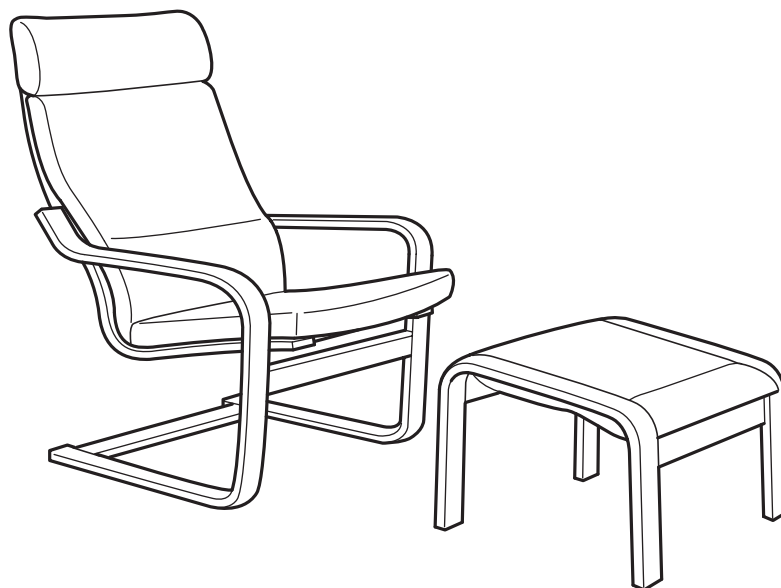

## МОДЕЛИ

Кресло  
Кресло-качалка  
Табурет для ног

Съемный чехол

Чехлы на выбор

В наличии на складе

## Гармония комфорта

Привлекательный дизайн и комфорт - сущность серии ПОЭНГ. Упругий каркас из гнуто-клееной древесины повторяет контуры Вашего тела, обеспечивая оптимальную поддержку спины и шеи. Благодаря пружинящему материалу каркаса кресло слегка покачивается. В серию также входит табурет для ног, составляющий с креслом ПОЭНГ единый ансамбль. Такое сочетание позволяет телу принять максимально комфортное положение. Если Вы хотите, чтобы кресло покачивалось сильнее, выберите кресло-качалку из той же серии.